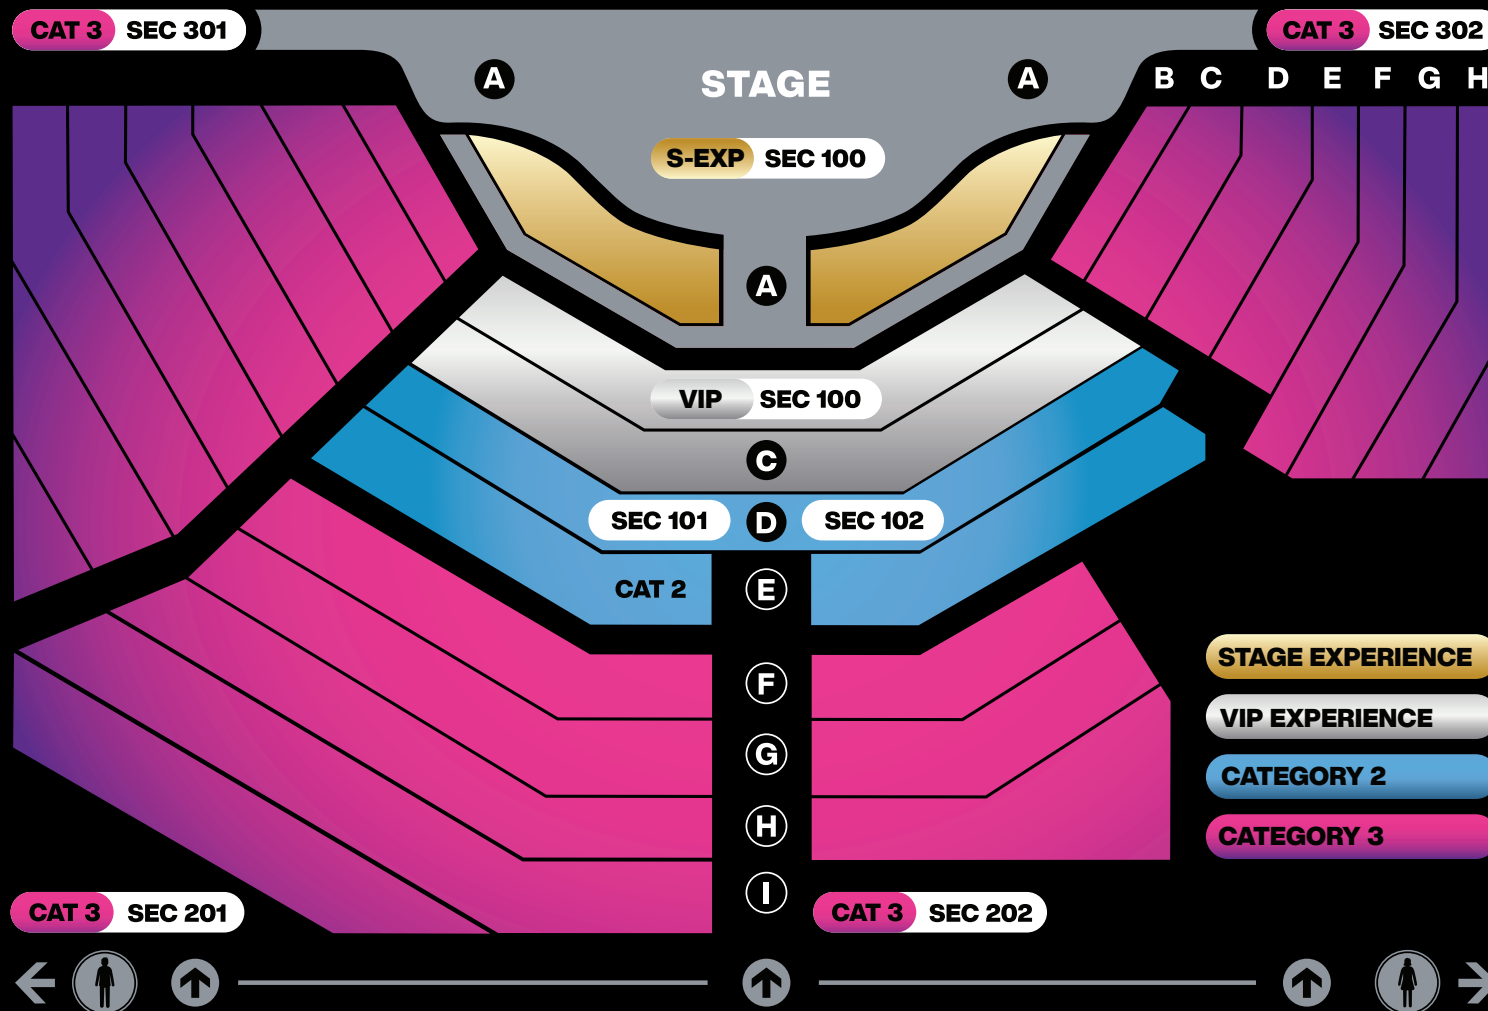

Una experiencia multisensorial de vanguardia que comienza al llegar a House of Son Amar, donde se prepara el escenario para su viaje.

Ohalá es una encantadora fantasía teatral que le sumerge en el mundo mágico de un cuento antes de dormir. Mientras nuestro narrador lee a su hija y sus sueños se hacen realidad, los espectadores se embarcan en una emocionante aventura con nuestro héroe a través del Mediterráneo.

Desde la bulliciosa ciudad portuaria hasta los poderosos mares abiertos y las misteriosas aguas subterráneas de las sirenas, Ohalá promete una noche sin igual, que sin duda cautivará su imaginación.

UNA HISTORIA TEATRAL MEDITERRÁNEA LLENA DE ACCIÓN, HUMOR, ACROBACIAS Y BAILE PARA TODA LA FAMILIA

ESPAÑOL

ohafé

CATEGORÍAS & ASIENTOS 2024

ESPAÑOL

ohafá

MEJORA TU EXPERIENCIA

CATEGORIA 3

- La única disposición de asientos-estilo teatro orientada hacia delante de Mallorca
- Comida y bebida disponible para comprar en las zonas del hall

ohalá

ORDEN DEL SHOW 2024

HORA

ORDEN DEL ESPECTÁCULO 2024

17.00

APERTURA DEL RECINTO

17:30

APERTURA DEL TEATRO